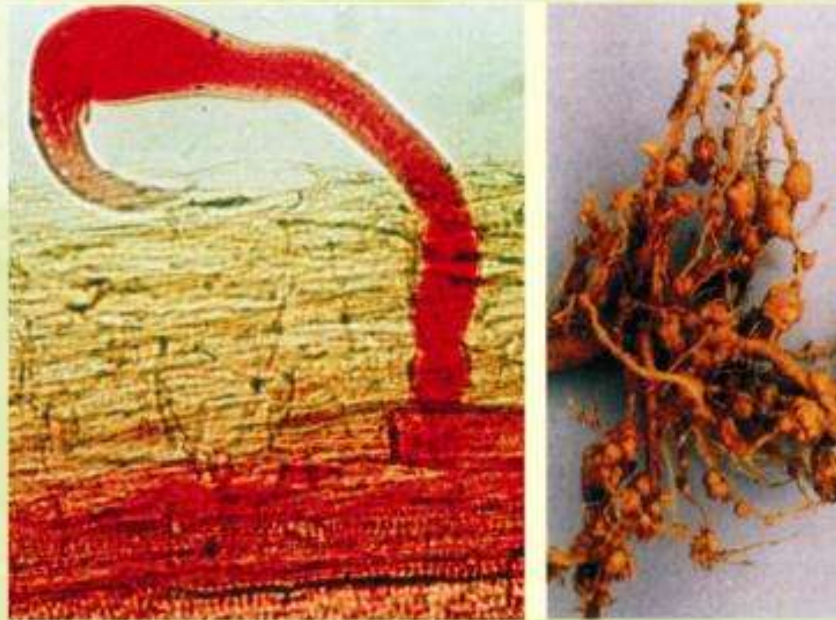

इतर किडी चे ढेकुण

तांबडे ढेकुण

पाने गुंडाळणारी अळी

मुळावरील सुत्रकृमी

आर्थिक नुकसानाची पातळी - १ ते २ अब्या प्रति १ ग्रॅम माती

केसाळ अळी

उंदिर

आर्थिक नुकसानाची पातळी - १५ जिवंत बिळे प्रति हेक्टर